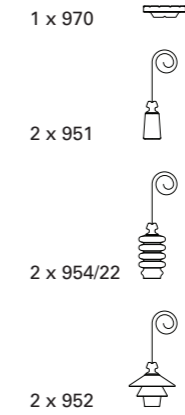

componenti / components