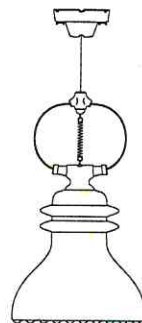

ARTICLE
955BS

DIMENSIONS
base Ø 115
Ø 210
h 275
tot.h.max 1500

POWER
1 x E27 max 42W