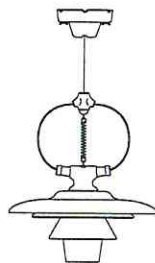

ARTICLE
953BS

DIMENSIONS
base Ø 115
Ø 270
h 180
tot.h.max 1500

POWER
1 x E27 max 42W
1 x GU10 max 50W