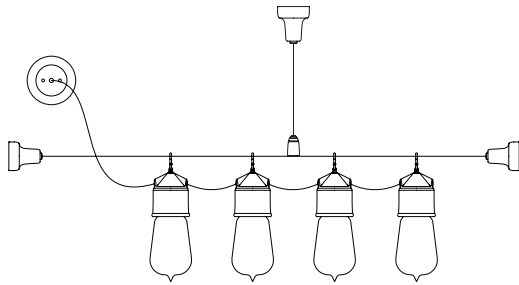

Novecento *sistema*

Articoli / Articles

ARTICLE
900

DIMENSIONS
glass Ø 100
h 320
1,5 mt cable

POWER
1 x E27 max 42W

ARTICLE
901

DIMENSIONS
plate Ø 230
h 320
1,5 mt cable

POWER
1 x E27 max 42W

ARTICLE
902

DIMENSIONS
cage Ø 165
h 320
1,5 mt cable

POWER
1 x E27 max 42W

ARTICLE
903

DIMENSIONS
Ø 120

ARTICLE
904

DIMENSIONS
Ø 75
inc. 6 mt steel cable

ARTICLE
906

DIMENSIONS
Ø 75
inc. 1,5 mt steel cable

ARTICLE
907.1

DIMENSIONS
Ø 75
h 250
cable not included

ARTICLE
904.1

DIMENSIONS
Ø 75
inc. 6 mt steel cable

ARTICLE
907

DIMENSIONS
Ø 75
h 250
inc. 6 mt steel cable

Novecento *sistema*

Composizioni / Compositions

NOVECENTO SISTEMA

esempio / example

componenti / components

1 x 903 

1 x 906  (opzionale / optional)

1 x 904 

4 x 900 