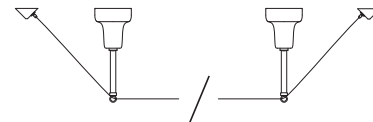

Novecento *sistema*

Articoli / Articles

ARTICLE
900

DIMENSIONS
glass Ø 100
h 320
1,5 mt cable

POWER
1 x E27 max 42W

ARTICLE
901

DIMENSIONS
plate Ø 230
h 320
1,5 mt cable

POWER
1 x E27 max 42W

ARTICLE
902

DIMENSIONS
cage Ø 165
h 320
1,5 mt cable

POWER
1 x E27 max 42W

ARTICLE
903

DIMENSIONS
Ø 120

ARTICLE
904

DIMENSIONS
Ø 75
inc. 6 mt steel cable

ARTICLE
906

DIMENSIONS
Ø 75
inc. 1,5 mt steel cable

ARTICLE
907.1

DIMENSIONS
Ø 75
h 250
cable not included

ARTICLE
904.1

DIMENSIONS
Ø 75
inc. 6 mt steel cable

ARTICLE
907

DIMENSIONS
Ø 75
h 250
inc. 6 mt steel cable

Novecento *sistema*

Composizioni / Compositions

NOVECENTO SISTEMA

esempio / example

componenti / components

1 x 903 

1 x 906  (opzionale / optional)

1 x 904 

4 x 900 