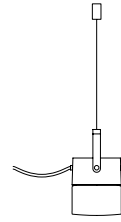

ARTICLE  
**1010**

DIMENSIONS  
glass Ø 130  
h 220  
1,5 mt cable

POWER  
1 x E27 max 25W

ARTICLE  
**1010S**

DIMENSIONS  
base Ø 130  
glass Ø 130  
h 250  
tot.h.max 1500

POWER  
1 x E27 max 25W

ARTICLE  
**1010CH**

DIMENSIONS  
glass Ø 130  
tot.h.max 1500  
1 mt cable

POWER  
1 x E27 max 25W

ARTICLE  
**1012**

DIMENSIONS  
base Ø 130  
glass Ø 130  
h 280/depth 220

POWER  
1 x E27 max 25W

ARTICLE  
**1011**

DIMENSIONS  
h 40  
Ø 130

ARTICLE  
**904**

DIMENSIONS  
Ø 75  
inc. 6 mt steel cable

ARTICLE  
**906**

DIMENSIONS  
Ø 75  
inc. 1,5 mt steel cable

COLOUR CHART  
(2)

COLOURS IN PHOTO  
orange matt 80  
cactus 81  
stone 82

ELECTRIC CABLE  
outdoor / esterno  
neoprene