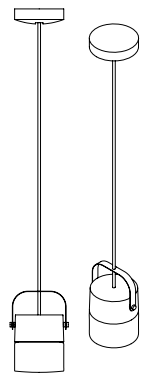

ARTICLE  
**1010**

DIMENSIONS  
glass Ø 130  
h 220  
1,5 mt cable

POWER  
1 x E27 max 25W

ARTICLE  
**1010S**

DIMENSIONS  
base Ø 130  
glass Ø 130  
h 250  
tot.h.max 1500

POWER  
1 x E27 max 25W

ARTICLE  
**1010CH**

DIMENSIONS  
glass Ø 130  
tot.h.max 1500  
1 mt cable

POWER  
1 x E27 max 25W

ARTICLE  
**1012**

DIMENSIONS  
base Ø 130  
glass Ø 130  
h 280/depth 220

POWER  
1 x E27 max 25W

ARTICLE  
**1011**

DIMENSIONS  
h 40  
Ø 130

ARTICLE  
**904**

DIMENSIONS  
Ø 75  
inc. 6 mt steel cable

ARTICLE  
**906**

DIMENSIONS  
Ø 75  
inc. 1,5 mt steel cable

COLOUR CHART  
(2)

COLOURS IN PHOTO  
orange matt 80  
cactus 81  
stone 82

ELECTRIC CABLE  
outdoor / esterno  
neoprene

METAL  
Alluminio anodizzato ALL  
/ Anodised aluminum

IP GRADE  
55

MATERIALS  
Tuscan maiolica, blown glass,  
metal-aluminium components.  
Maiolica toscana, vetro soffiato,  
componenti in metallo e  
alluminio.