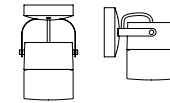

ARTICLE  
**1010**

DIMENSIONS  
glass Ø 130  
h 220  
1,5 mt cable

POWER  
1 x E27 max 25W

ARTICLE  
**1010S**

DIMENSIONS  
base Ø 130  
glass Ø 130  
h 250  
tot.h.max 1500

POWER  
1 x E27 max 25W

ARTICLE  
**1010CH**

DIMENSIONS  
glass Ø 130  
tot.h.max 1500  
1 mt cable

POWER  
1 x E27 max 25W

ARTICLE  
**1012**

DIMENSIONS  
base Ø 130  
glass Ø 130  
h 280/depth 220

POWER  
1 x E27 max 25W

ARTICLE  
**1011**

DIMENSIONS  
h 40  
Ø 130

ARTICLE  
**904**

DIMENSIONS  
Ø 75  
inc. 6 mt steel cable

ARTICLE  
**906**

DIMENSIONS  
Ø 75  
inc. 1,5 mt steel cable

COLOUR CHART  
(2)

COLOURS IN PHOTO  
orange matt 80  
cactus 81  
stone 82

ELECTRIC CABLE  
outdoor / esterno  
neoprene