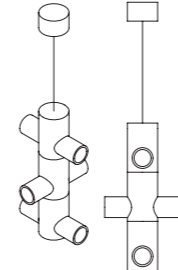

ARTICLE
1032.3S

DIMENSIONS
base Ø 90
h 400
tot.h max 1500

POWER
6 x E27
max 42w