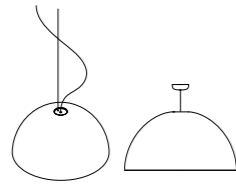

Notorius

Articoli / Articles

ARTICLE
876

DIMENSIONS
base Ø 100
plate Ø 420
h 230
tot.h.max 1500

POWER
1 X E27 70W

ARTICLE
870

DIMENSIONS
base Ø 200
plate Ø 600
h 260
tot.h.max 1500

POWER
3 X E27 42W

ARTICLE
871

DIMENSIONS
base Ø 200
plate Ø 750
h 280
tot.h.max 1500

POWER
3 X E27 42W

ARTICLE
872

DIMENSIONS
base Ø 200
plate Ø 1000x450
h 230
tot.h.max 1500

POWER
2 X E27 42W

ARTICLE
874

DIMENSIONS
base Ø 100
plate Ø 220
h 540
tot.h.max 1500

POWER
1 X E27 70W

ARTICLE
875

DIMENSIONS
base Ø 100
plate Ø 280
h 1160
tot.h.max 2000

POWER
1 X E27 70W

COLOUR CHART
(1)

COLOURS IN PHOTO

piombo 62	
coral orange 63	
menta 67	
naturale 44	
gesso 34	
yellow 68	