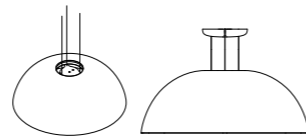

Notorius

Articoli / Articles

ARTICLE
876

DIMENSIONS
base Ø 100
plate Ø 420
h 230
tot.h.max 1500

POWER
1 X E27 70W

ARTICLE
870

DIMENSIONS
base Ø 200
plate Ø 600
h 260
tot.h.max 1500

POWER
3 X E27 42W

ARTICLE
871

DIMENSIONS
base Ø 200
plate Ø 750
h 280
tot.h.max 1500

POWER
3 X E27 42W

ARTICLE
872

DIMENSIONS
base Ø 200
plate Ø 1000x450
h 230
tot.h.max 1500

POWER
2 X E27 42W

ARTICLE
874

DIMENSIONS
base Ø 100
plate Ø 220
h 540
tot.h.max 1500

POWER
1 X E27 70W

ARTICLE
875

DIMENSIONS
base Ø 100
plate Ø 280
h 1160
tot.h.max 2000

POWER
1 X E27 70W

COLOUR CHART
(1)

COLOURS IN PHOTO

piombo 62	
coral orange 63	
menta 67	
naturale 44	
gesso 34	
yellow 68	