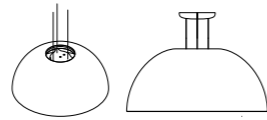

Notorius

Articoli / Articles

ARTICLE
876

DIMENSIONS
base Ø 100
plate Ø 420
h 230
tot.h.max 1500

POWER
1 X E27 70W

ARTICLE
870

DIMENSIONS
base Ø 200
plate Ø 600
h 260
tot.h.max 1500

POWER
3 X E27 42W

ARTICLE
871

DIMENSIONS
base Ø 200
plate Ø 750
h 280
tot.h.max 1500

POWER
3 X E27 42W

ARTICLE
872

DIMENSIONS
base Ø 200
plate Ø 1000x450
h 230
tot.h.max 1500

POWER
2 X E27 42W

ARTICLE
874

DIMENSIONS
base Ø 100
plate Ø 220
h 540
tot.h.max 1500

POWER
1 X E27 70W

ARTICLE
875

DIMENSIONS
base Ø 100
plate Ø 280
h 1160
tot.h.max 2000

POWER
1 X E27 70W

COLOUR CHART
(1)

COLOURS IN PHOTO

piombo 62	
coral orange 63	
menta 67	
naturale 44	
gesso 34	
yellow 68	