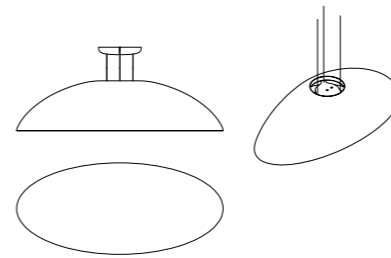

Notorius

Articoli / Articles

ARTICLE
876

DIMENSIONS
base Ø 100
plate Ø 420
h 230
tot.h.max 1500

POWER
1 X E27 70W

ARTICLE
870

DIMENSIONS
base Ø 200
plate Ø 600
h 260
tot.h.max 1500

POWER
3 X E27 42W

ARTICLE
871

DIMENSIONS
base Ø 200
plate Ø 750
h 280
tot.h.max 1500

POWER
3 X E27 42W

ARTICLE
872

DIMENSIONS
base Ø 200
plate Ø 1000x450
h 230
tot.h.max 1500

POWER
2 X E27 42W

ARTICLE
874

DIMENSIONS
base Ø 100
plate Ø 220
h 540
tot.h.max 1500

POWER
1 X E27 70W

ARTICLE
875

DIMENSIONS
base Ø 100
plate Ø 280
h 1160
tot.h.max 2000

POWER
1 X E27 70W

COLOUR CHART
(1)

COLOURS IN PHOTO

piombo 62	
coral orange 63	
menta 67	
naturale 44	
gesso 34	
yellow 68	

ELECTRIC CABLE

black	
red	
grey	

MATERIALS
Galestro red clay, tempered
glass diffusore. Terra rossa
galestro, diffusore in vetro
temperato.

IP GRADE
20