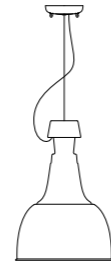

Torino

Articoli / Articles

ARTICLE
829

DIMENSIONS
base Ø 120
plate 670 x 220
h 425
tot.h.max 1500

POWER
2 x E27 70W

ARTICLE
822

DIMENSIONS
base Ø 120
plate Ø 470
h 450
tot.h.max 1500

POWER
1 x E27 70W

ARTICLE
826G

DIMENSIONS
base Ø 120
plate Ø 340
h 500
tot.h.max 1500

POWER
1 X E27 70W

ARTICLE
821

DIMENSIONS
base Ø 120
plate Ø 270
h 280
tot.h.max 1500

POWER
1 x E27 70W

ARTICLE
820

DIMENSIONS
base Ø 120
plate Ø 270
h 280
depth 335

POWER
1 x E27 70W

ARTICLE
831

DIMENSIONS
base Ø 120
plate Ø 280
h 300
depth 340

POWER
1 X E27 70W

ARTICLE
830

DIMENSIONS
base Ø 120
plate Ø 280
h 370
tot.h.max 1500

POWER
1 X E27 70W

COLOUR CHART
(1 and 2)