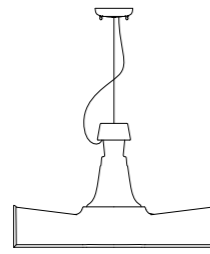

Torino

Articoli / Articles

ARTICLE
829

DIMENSIONS
base Ø 120
plate 670 x 220
h 425
tot.h.max 1500

POWER
2 x E27 70W

ARTICLE
822

DIMENSIONS
base Ø 120
plate Ø 470
h 450
tot.h.max 1500

POWER
1 x E27 70W

ARTICLE
826G

DIMENSIONS
base Ø 120
plate Ø 340
h 500
tot.h.max 1500

POWER
1 X E27 70W

ARTICLE
821

DIMENSIONS
base Ø 120
plate Ø 270
h 280
tot.h.max 1500

POWER
1 x E27 70W

ARTICLE
820

DIMENSIONS
base Ø 120
plate Ø 270
h 280
depth 335

POWER
1 x E27 70W

ARTICLE
831

DIMENSIONS
base Ø 120
plate Ø 280
h 300
depth 340

POWER
1 X E27 70W

ARTICLE
830

DIMENSIONS
base Ø 120
plate Ø 280
h 370
tot.h.max 1500

POWER
1 X E27 70W

COLOUR CHART
(1 and 2)