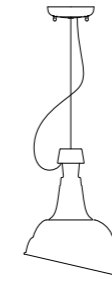

Torino

Articoli / Articles

ARTICLE
829

DIMENSIONS
base Ø 120
plate 670 x 220
h 425
tot.h.max 1500

POWER
2 x E27 70W

ARTICLE
822

DIMENSIONS
base Ø 120
plate Ø 470
h 450
tot.h.max 1500

POWER
1 x E27 70W

ARTICLE
826G

DIMENSIONS
base Ø 120
plate Ø 340
h 500
tot.h.max 1500

POWER
1 X E27 70W

ARTICLE
821

DIMENSIONS
base Ø 120
plate Ø 270
h 280
tot.h.max 1500

POWER
1 x E27 70W

ARTICLE
820

DIMENSIONS
base Ø 120
plate Ø 270
h 280
depth 335

POWER
1 x E27 70W

ARTICLE
831

DIMENSIONS
base Ø 120
plate Ø 280
h 300
depth 340

POWER
1 X E27 70W

ARTICLE
830

DIMENSIONS
base Ø 120
plate Ø 280
h 370
tot.h.max 1500

POWER
1 X E27 70W

COLOUR CHART
(1 and 2)