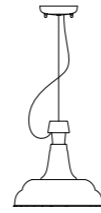

Torino

Articoli / Articles

ARTICLE
829

DIMENSIONS
base Ø 120
plate 670 x 220
h 425
tot.h.max 1500

POWER
2 x E27 70W

ARTICLE
822

DIMENSIONS
base Ø 120
plate Ø 470
h 450
tot.h.max 1500

POWER
1 x E27 70W

ARTICLE
826G

DIMENSIONS
base Ø 120
plate Ø 340
h 500
tot.h.max 1500

POWER
1 X E27 70W

ARTICLE
821

DIMENSIONS
base Ø 120
plate Ø 270
h 280
tot.h.max 1500

POWER
1 x E27 70W

ARTICLE
820

DIMENSIONS
base Ø 120
plate Ø 270
h 280
depth 335

POWER
1 x E27 70W

ARTICLE
831

DIMENSIONS
base Ø 120
plate Ø 280
h 300
depth 340

POWER
1 X E27 70W

ARTICLE
830

DIMENSIONS
base Ø 120
plate Ø 280
h 370
tot.h.max 1500

POWER
1 X E27 70W

COLOUR CHART
(1 and 2)