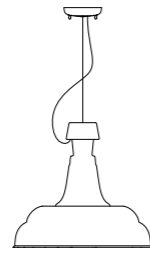

Torino

Articoli / Articles

ARTICLE
829

DIMENSIONS
base Ø 120
plate 670 x 220
h 425
tot.h.max 1500

POWER
2 x E27 70W

ARTICLE
822

DIMENSIONS
base Ø 120
plate Ø 470
h 450
tot.h.max 1500

POWER
1 x E27 70W

ARTICLE
826G

DIMENSIONS
base Ø 120
plate Ø 340
h 500
tot.h.max 1500

POWER
1 X E27 70W

ARTICLE
821

DIMENSIONS
base Ø 120
plate Ø 270
h 280
tot.h.max 1500

POWER
1 x E27 70W

ARTICLE
820

DIMENSIONS
base Ø 120
plate Ø 270
h 280
depth 335

POWER
1 x E27 70W

ARTICLE
831

DIMENSIONS
base Ø 120
plate Ø 280
h 300
depth 340

POWER
1 X E27 70W

ARTICLE
830

DIMENSIONS
base Ø 120
plate Ø 280
h 370
tot.h.max 1500

POWER
1 X E27 70W

COLOUR CHART
(1 and 2)